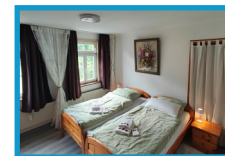

„Die 11“

ab
€ 60,-

Ansprechpartner Cornelia Kolbe

Adresse Oberstrasse 11, 31162 Bad Salzdetfurth

E-MAIL kontakt@cokolbe-fotos.de

Telefon 0151/68528291

Ferienwohnung im Fachwerk, nahe Altstadt für max. **4 Erw.**
2. Obergeschoss, 60 qm, kleiner Innenhof. W-LAN gratis.
Endreinigung: € 15,-