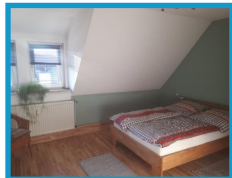

Ortsteil: WEHRSTEDT

Ferienwohnung Heinz

Ansprechpartner Herr Hubert Heinz

ab
€ 20,-

Adresse Lehmkuhle 4, 31162 Bad Salzdetfurth

E-MAIL hubertheinz@gmx.net

Telefon 05063-8284

Abgeschlossene **Wohnung** für max. **6 Pers.** im Obergeschoss.
2 Schlafzimmer mit je 2 Einzelbetten,
1 Schlafzimmer mit Doppelbett

Gästewohnung Hartmann

Ansprechpartner Frau Alexandra Hartmann

ab
€ 25,-

Adresse An der Schafweide 62, 31162 Bad Salzdetfurth

E-MAIL alexhartmann@web.de

Telefon 05063/270052 0160/2890051

Gästewohnung für max. **4 Pers.**
Wohnzimmer mit Schlafcouch, Schlafzimmer mit Doppelbett,
weitere Schlafgelegenheit, komplett ausgestattete Küche, Bade-
zimmer mit Badewanne. Parkplatz vorhanden