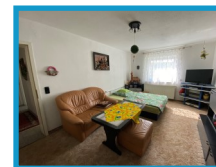

Ortsteil: WEHRSTEDT

Haus Burzin

ab
€ 25,-

Ansprechpartner Herr Nikolaus Burzin

Adresse Lückenkamp 12, 31162 Bad Salzdetfurth

E-MAIL ferienwohnung.wehrstedt@gmail.com

Telefon 05063/1463

Idyllische **Ferienwohnung** für max. **2 Pers.** am Waldrand .
Moderne, gepflegte Ausstattung, W-LAN