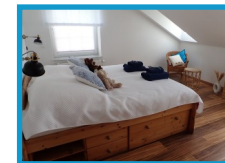

Ortsteil: BREINUM

Apartment Am Steinberg

ab
€ 26,40

Ansprechpartner Herr Limbach

Adresse Am Steinberg 6, 31162 Bad Salzdetfurth

E-MAIL Limbachs_mailbox@online.de

Telefon 0152/ 53528944

Einzel- oder Doppelzimmer im gemütlichen Apartment im Ortsteil Breinum
Endreinigung: ab € 60,-