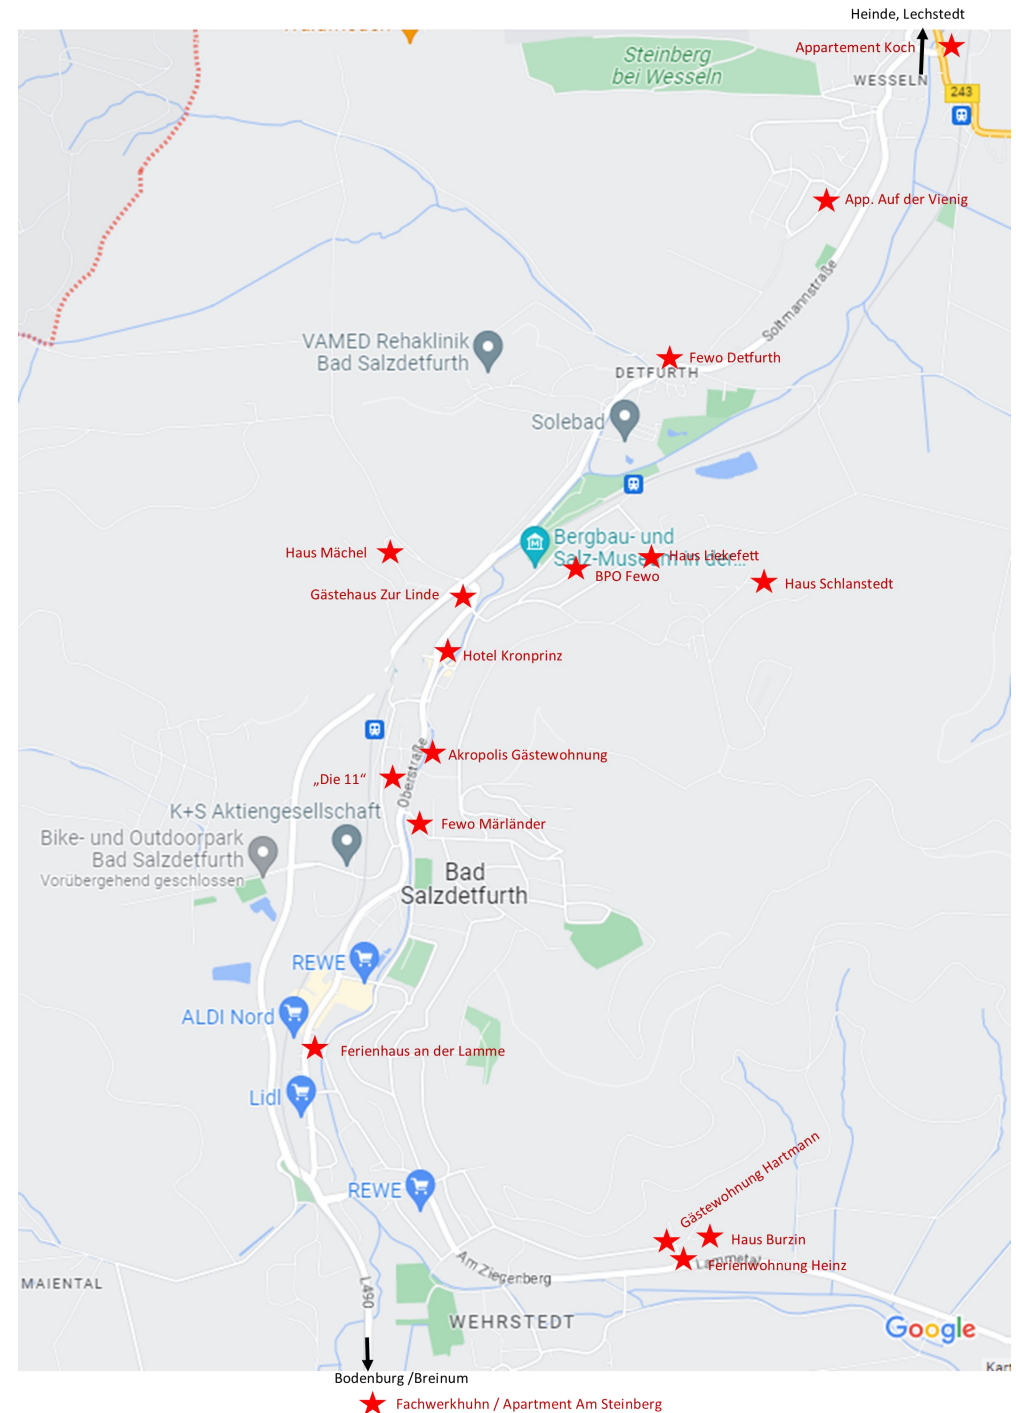

Ortsteil: WESSELN

Appartement Fernblick

ab
€ 40,-

Ansprechpartner Frau Roswitha Dittmer

Adresse Schafweide 15, 31162 Bad Salzdetfurth

E-MAIL colinasol@web.de

Telefon 05064/599 0152/05324416

Appartement für max. 2 Pers.

Moderne, gepflegte Ausstattung, W-LAN

Ferienwohnung Bünteblick

ab
€ 50,-

Ansprechpartner Frau Regina Utermöhle

Adresse Hans-Holbein-Weg 10, 31162 Bad Salzdetfurth

E-MAIL bm-ru-55@hotmail.com

Telefon 05063-8787 0177/5267660

Ferienwohnung in bevorzugter ruhiger Wohnlage für max. **3 Pers.** mit sep. Eingang im Erdgeschoss und Gartenzugang. Endreinigung: ab € 30,-