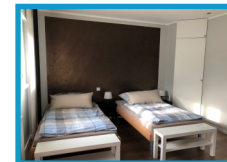

Ortsteil: DETFURTH

Ortsteil: HEINDE

Appartement Sandvoß

ab
€ 35,-

Ansprechpartner York und Heike Sandvoß

Adresse Hauptstraße 17, 31162 Bad Salzdetfurth

E-MAIL yorksandvoss@t-online.de

Telefon 05064/428

Komplett möbliertes und ausgestattetes **Fremdenzimmer** für max. **2 Pers.** Nichtraucher, W-LAN und Parkplatz. Endreinigung € 20,-