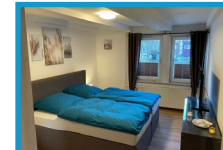

Ferienhaus am Kurpark

ab
€ 55,-

Ansprechpartner Janine & Jannik Barte

Adresse Salinenstraße 7, 31162 Bad Salzdetfurth

E-MAIL info@erholungamkurpark.de

Webseite www.erholungamkurpark.de

Telefon 0160/8198580

Ferienhaus direkt am Kurpark für max. **6 Pers.**
3 Schlafräume, 2 Küchen & 2 Bäder, W-LAN und Parkplatz.
Endreinigung: € 50,-