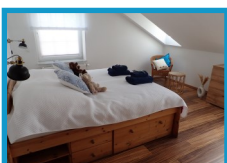

Residenz Im Ehmken

ab
€ 79,-

Ansprechpartner Ralph & Sylvia Ruthner

Adresse Im Ehmken 3, 31162 Bad Salzdetfurth

E-MAIL Ralph.ruthner@web.de

Webseite www.residenz-im-ehmken.de

Telefon 05064/5184948 0172/3078683

Sehr ruhig gelegene 90m²-DG-Wohnung für. **2 - 4 Pers.**
Nichtraucher, W-LAN und Parkplatz. Endreinigung € 40,-