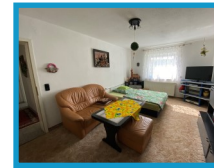

Haus Burzin

ab
€ 25,-

Ansprechpartner Herr Nikolaus Burzin

Adresse Lückenkamp 12, 31162 Bad Salzdetfurth

E-MAIL ferienwohnung.wehrstedt@gmail.com

Telefon 05063/1463

Idyllische **Ferienwohnung** für max. **2 Pers.** am Waldrand .
Moderne, gepflegte Ausstattung, W-LAN